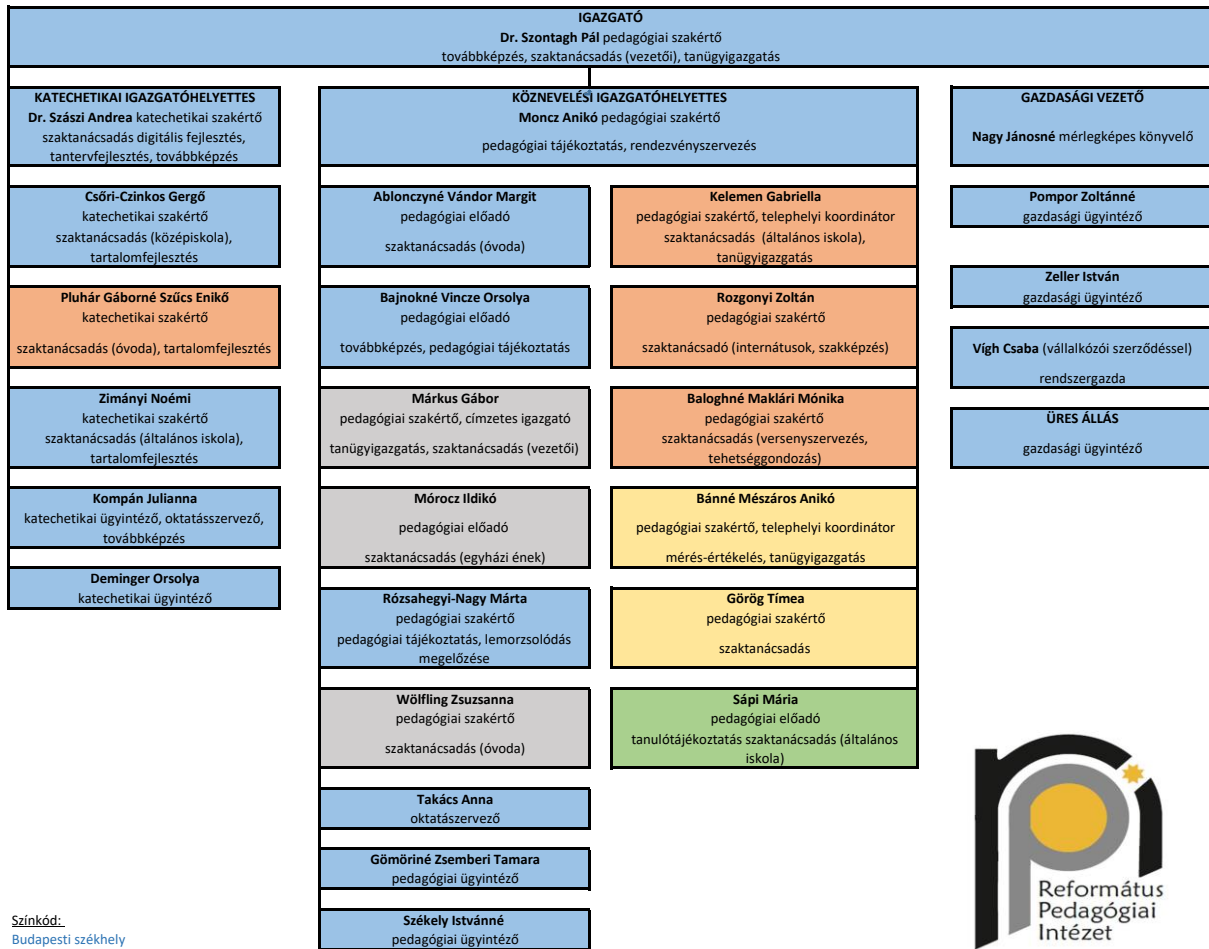

**REFORMÁTUS PEDAGÓGIAI INTÉZET
ORGANOGRAM 2021**

Szinkód:
 Budapesti székhely
 Debreceni telephely
 Miskolci telephely
 Nagykőrösi telephely
 Távmunkás